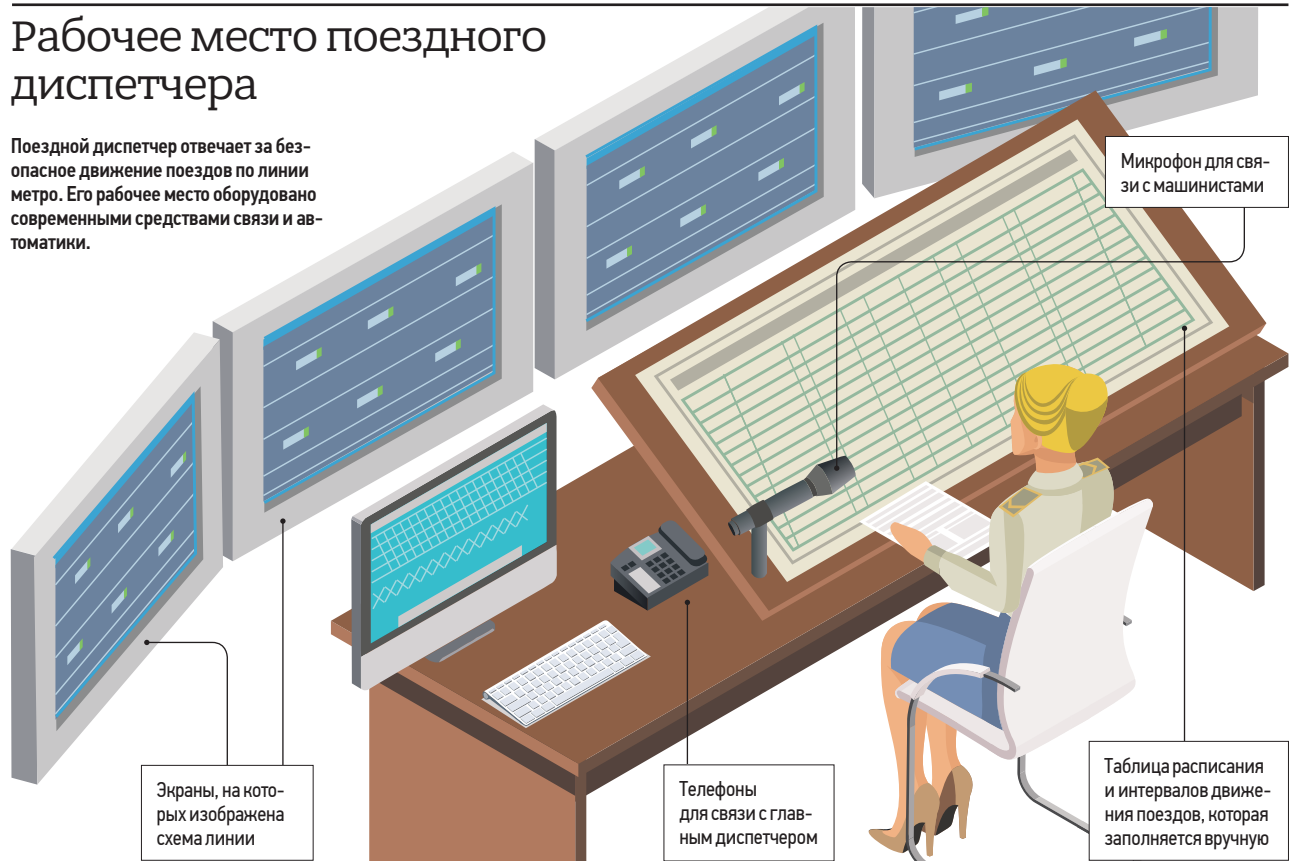

Экраны, на которых изображена схема линии

Телефоны для связи с главным диспетчером

Микрофон для связи с машинистами

Таблица расписания и интервалов движения поездов, которая заполняется вручную

Дело техники

Командиры подземных артерий

Главное орудие диспетчера — острый ум

■ **Каждый поездный диспетчер в метро должен думать как шахматист. Что ему в этом помогает, узнала «Вечерка».**

Поездный диспетчер — настоящий мозг метро. Он подобен капитану на мостике корабля, который отвечает за бесперебойное и безопасное движение поездов. В час пик интервал между составами всего полторы

минуты — это один из самых коротких промежутков в движении среди метрополитенов мира. Чтобы руководить поездами, которые двигаются с такими интервалами, поездный диспетчер должен рассчитывать свои действия на несколько шагов вперед.

— Старший поездный диспетчер работает в прочном тандеме с диспетчерами линий. Он должен знать все линии как свои

пять пальцев. Самое главное — уметь читать график движения поездов. Для меня сейчас каждая линия как живая, — рассказал старший поездный диспетчер Геннадий Пенкин.

Перед глазами поездного диспетчера укреплены большие плоские экраны с изображением схемы линии, которая показывает, где находятся поезда и как работает оборудование путевой инфра-

структуры — стрелки и светофоры.

Несмотря на внедрение автоматике, для большей надежности осуществляется еще и ручной контроль с помощью специальной таблицы.

Если по какой-то причине случится задержка на линии, диспетчер сразу же выйдет на связь с машинистами поездов и даст им команду притормозить и трогаться по команде.

Егор Сергеев
vecher@vm.ru

Оформление

Легенды спорта

■ **На строящейся станции Московского метрополитена «ЦСКА» установили статуи спортсменов.**

Вестибюль новой станции украсит ансамбль из четырех скульптур выдающихся спортсменов. На платформе можно увидеть бронзовые монументы футболиста Всеволода Боброва, хоккеиста Дениса Денисова, баскетболиста Виктора Хряпы и лыжника Николая Панкратова.

— Думаю, что станция «ЦСКА» и благоустройство, которое будет выполнено на прилегающей территории, станут одним из самых красивых проектов за последние несколько лет, — отметил заместитель мэра Москвы по вопросам градостроительной политики и строительства Марат Хуснуллин. На данный момент станция готова на 80 процентов.

Константин Ярославцев
vecher@vm.ru